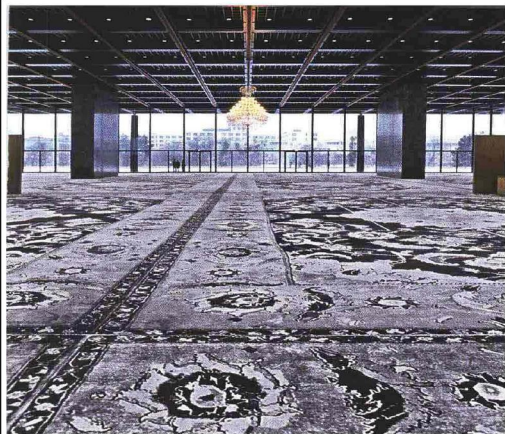

CASE&STILI <small>LOWE PIRELLA</small>	Mensile	Data	05-2010
		Pagina	116/17
		Foglio	2 / 2

L'ARTE INTEGRATA

Live di Rudolf Stingel, il primo dei "Dornbracht Installation Projects" presentato a Berlino, apre la collaborazione tra la Neue Nationalgalerie e Dornbracht, volta a promuovere l'opera di alcuni artisti moderni. Stingel ha ridotto a una grisaille la policromia di un tappeto indiano di Agra del XIX secolo e ne ha moltiplicato il disegno, sino a ricoprire il pavimento della sala vetrata dell'edificio
(www.dornbracht.com)